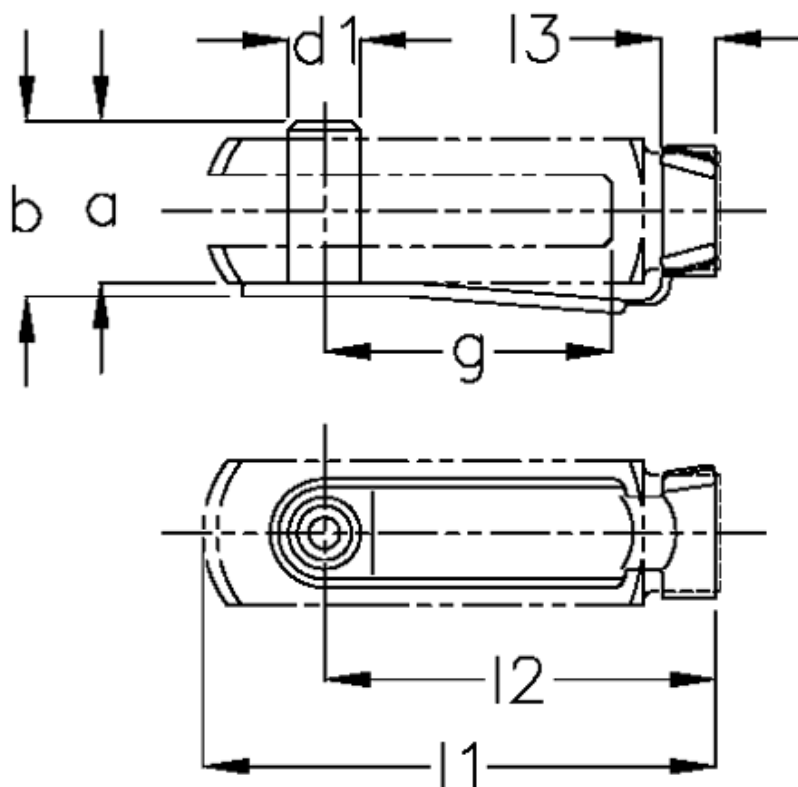

Varenummer: 140541020

Beskrivelse: KLEE Sikringsbøjle FKB 10x20

Mål

a	= 23
b	= 26.0
d1 h11	= 10
g	= 20
Gevind gaffelstykke	= M10
l1	= 45.0
l2	= 38.0
l3	= 10.0

Størrelse = 10 x 20

Vægt 100 stk. = 1.938